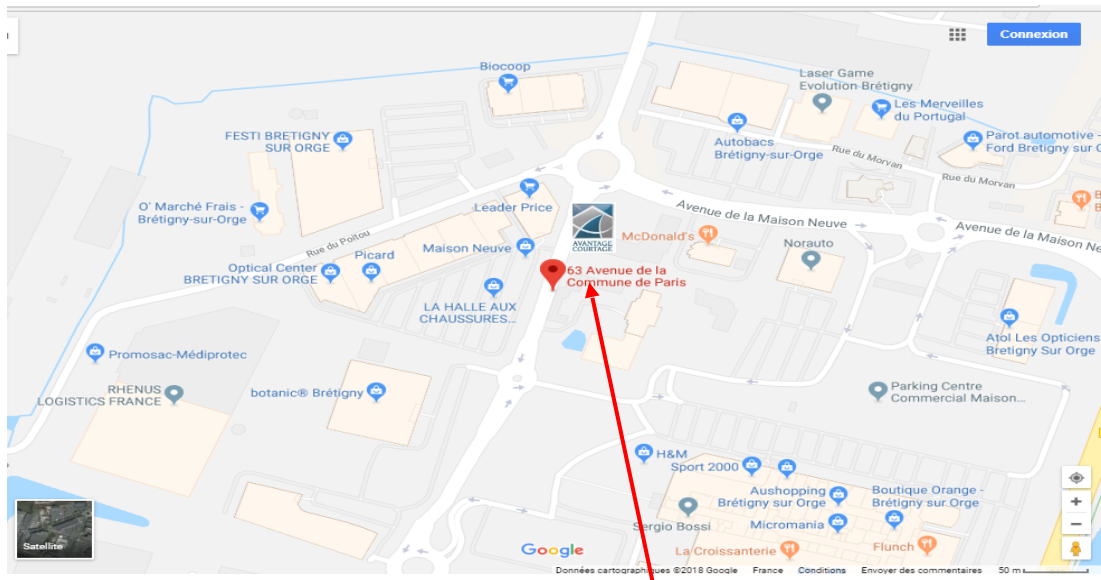

PLAN D'ACCÈS

AVANTAGE COURTAGE

63 av. de la Commune de Paris

91220 BRETIGNY SUR ORGE

Prendre la parcelle pour accéder au 1^{er} étage, 3^{ème} porte à droite

Transports

- Bus : 227-01 arrêt " La Ferme Maison Neuve "
- RER C BRETIGNY
- Accès routiers : A6, A10, N20